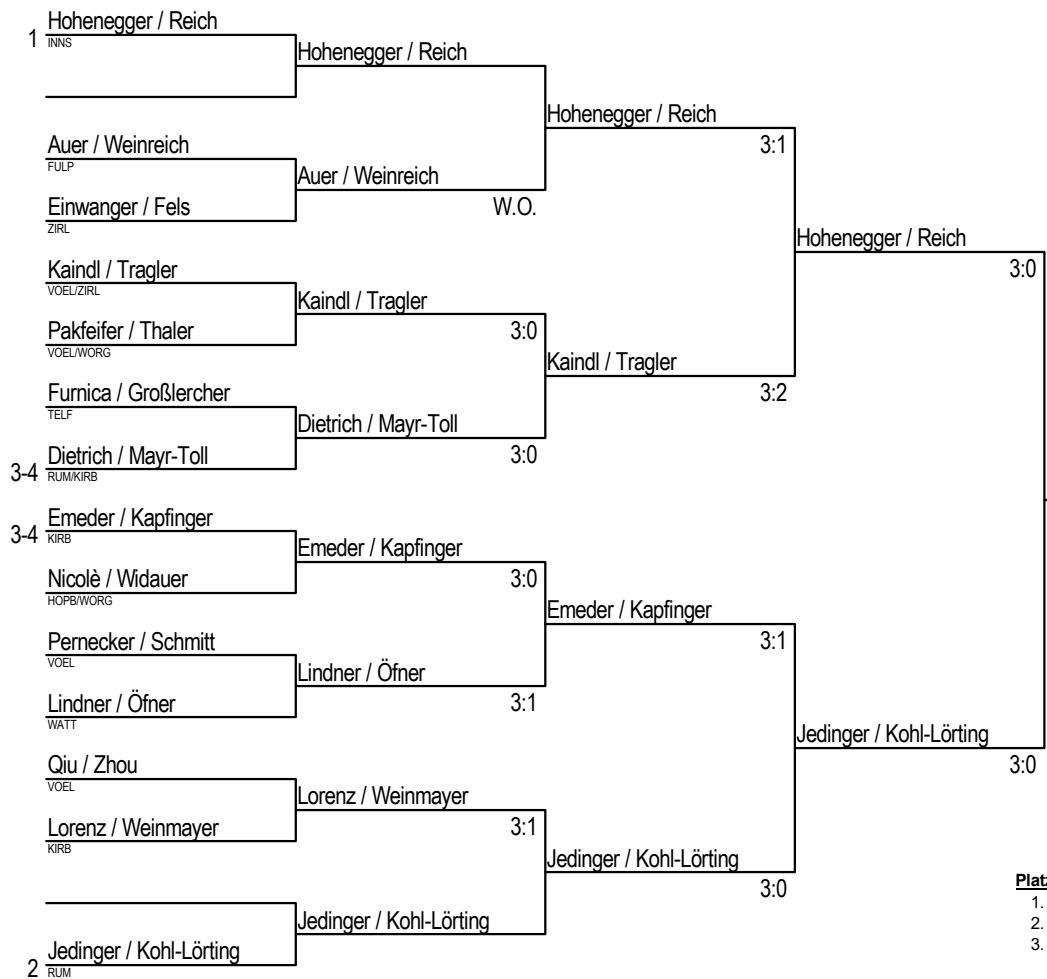

Doppel männlich

Gesetzte: Hohenegger / Reich
Jedingner / Kohl-Lörting
Nicolè / Widauer
Emeder / Kapfinger

Platzierte:
1. Hohenegger Jonas / Reich Samuel (INNS)
2. Jedingner Marvin / Kohl-Lörting Alexander (RUM)
3. Kaindl Gabriel / Tragler Simon (VOEL/ZIRL)
Emeder Oliver / Kapfinger Lennox (KIRB)