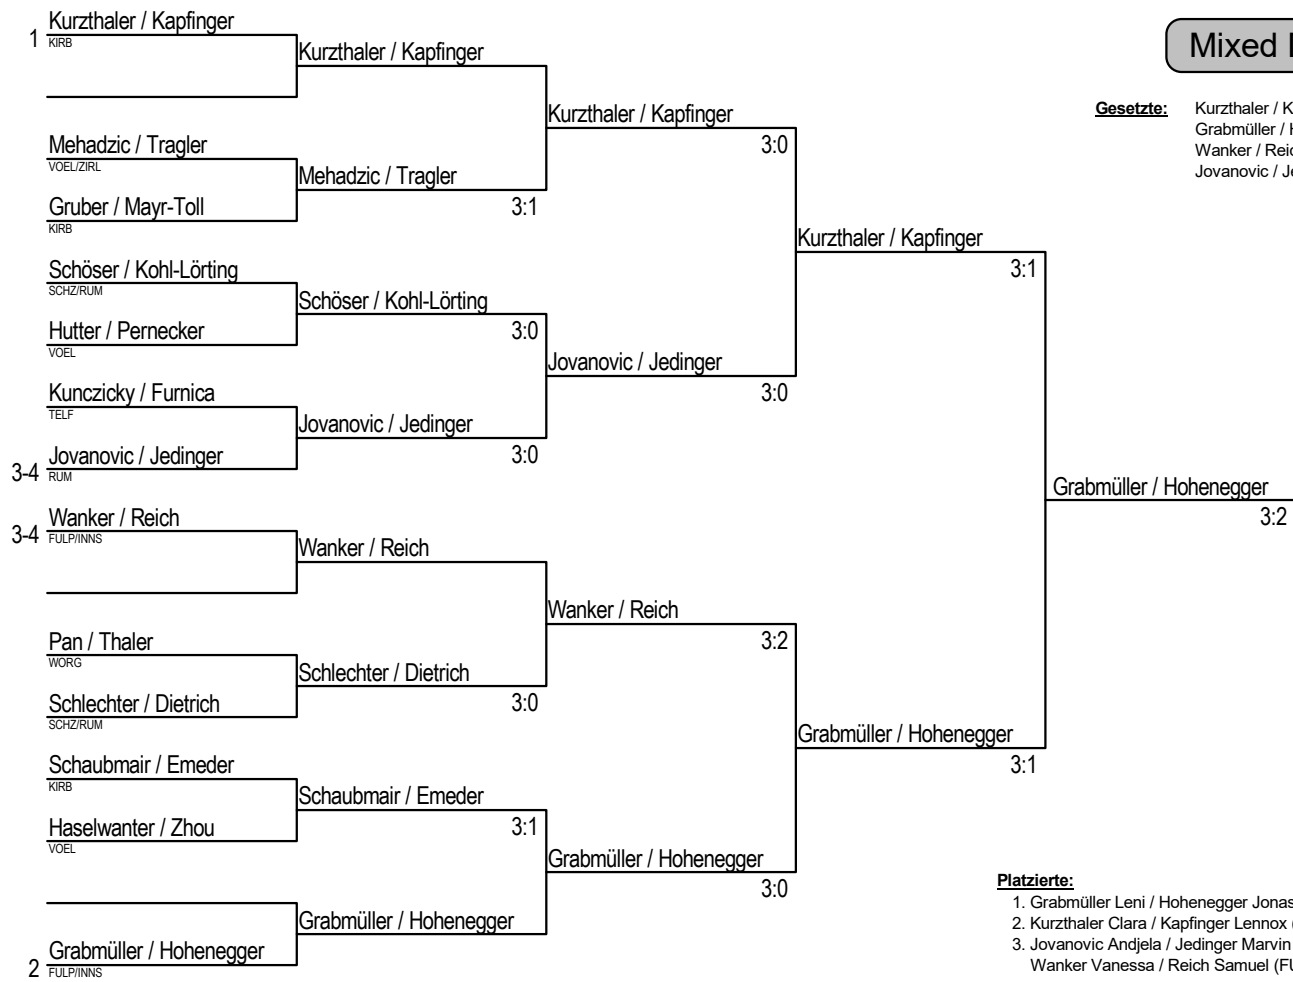

Mixed Doppel

Gesetzte: Kurzthaler / Kapfinger
Grabmüller / Hohenegger
Wanker / Reich
Jovanovic / Jedinger

Platzierte:
1. Grabmüller Leni / Hohenegger Jonas (FULP/INNS)
2. Kurzthaler Clara / Kapfinger Lennox (KIRB)
3. Jovanovic Andjela / Jedinger Marvin (RUM)
Wanker Vanessa / Reich Samuel (FULP/INNS)