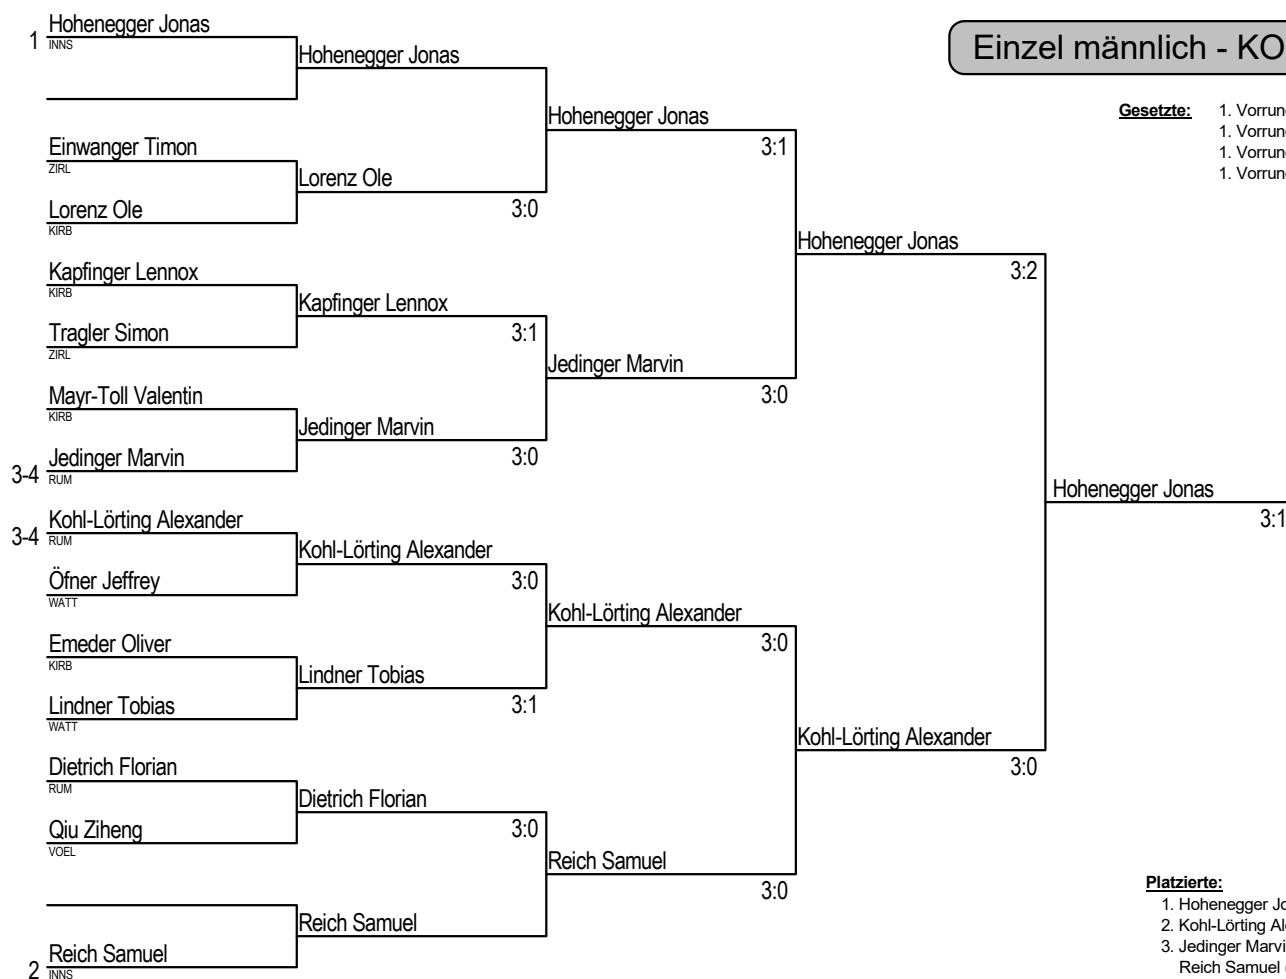

Einzel männlich Vorrunde Gruppe F		Lindner Tobias	Pakfeifer Tobias	Weinmayer Dav	Tragler Simon	Siege	Niederlagen	Punkte	Rang
Lindner Tobias	WATT		3:0	3:0	3:1	3	0	6	1
Pakfeifer Tobias	VOEL	0:3		0:3	0:3	0	3	3	4
Weinmayer David-Momo	KIRB	0:3	3:0		0:3	1	2	4	3
Tragler Simon	ZIRL	1:3	3:0	3:0		2	1	5	2

Einzel männlich Vorrunde Gruppe G		Dietrich Florian	Auer Noah	Pernecker Juliai	Mayr-Toll Valenti	Siege	Niederlagen	Punkte	Rang
Dietrich Florian	RUM		3:0	3:0	3:2	3	0	6	1
Auer Noah	FULP	0:3		1:3	0:3	0	3	3	4
Pernecker Julian	VOEL	0:3	3:1		2:3	1	2	4	3
Mayr-Toll Valentin	KIRB	2:3	3:0	3:2		2	1	5	2