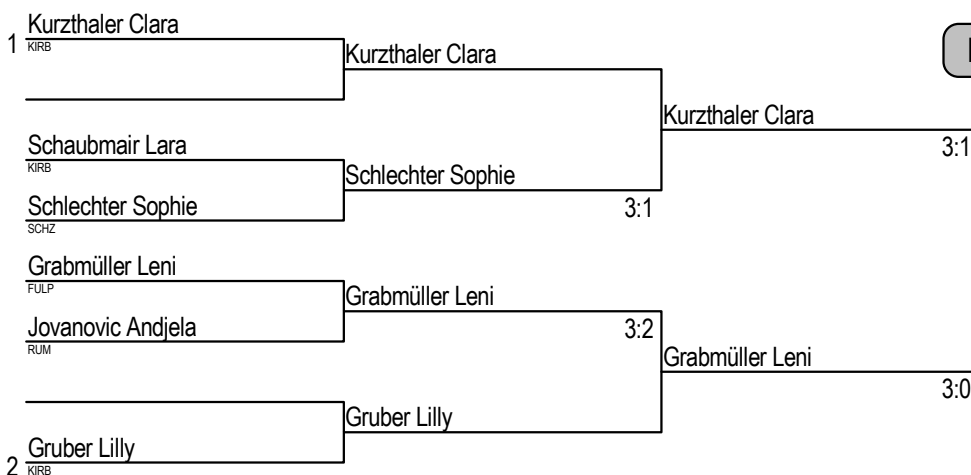

Einzel weiblich

Einzel weiblich Vorrunde Gruppe A		Kurzthaler Clara	Pan Yuki	Haselwanter So	Wanker Vaness	Jovanovic Andje	- spielfrei	Siege	Niederlagen	Punkte	Rang
Kurzthaler Clara	KIRB		3:0	3:0	3:0	3:0		4	0	8	1
Pan Yuki	WORG	0:3		0:3	0:3	0:3		0	4	4	5
Haselwanter Sophia	VOEL	0:3	3:0		0:3	0:3		1	3	5	4
Wanker Vanessa	FULP	0:3	3:0	3:0		0:3		2	2	6	3
Jovanovic Andjela	RUM	0:3	3:0	3:0	3:0			3	1	7	2
- spielfrei											

Einzel weiblich Vorrunde Gruppe B		Schlechter Sopt	Kunczicky Kira	Mehadzic Lara	Gruber Lilly	Siege	Niederlagen	Punkte	Rang
Schlechter Sophie	SCHZ		3:0	3:2	1:3	2	1	5	2
Kunczicky Kira	TELF	0:3		0:3	0:3	0	3	3	4
Mehadzic Lara	VOEL	2:3	3:0		1:3	1	2	4	3
Gruber Lilly	KIRB	3:1	3:0	3:1		3	0	6	1

Einzel weiblich Vorrunde Gruppe C		Schaubmair Lar	Hutter Lina	Schöser Larissa	Grabmüller Leni	Siege	Niederlagen	Punkte	Rang	
Schaubmair Lara	KIRB		3:0	2:3	0:3	1	2	4	2	SV: 5:3
Hutter Lina	VOEL	0:3		3:0	0:3	1	2	4	3	SV: 3:3
Schöser Larissa	SCHZ	3:2	0:3		0:3	1	2	4	4	SV: 3:5
Grabmüller Leni	FULP	3:0	3:0	3:0		3	0	6	1	

Einzel weiblich - KO Raster

Gesetzte: 1. Vorrunde Gruppe A
1. Vorrunde Gruppe B

Platzierte:
1. Kurzthaler Clara (KIRB)
2. Grabmüller Leni (FULP)
3. Schlechter Sophie (SCHZ)
Gruber Lilly (KIRB)