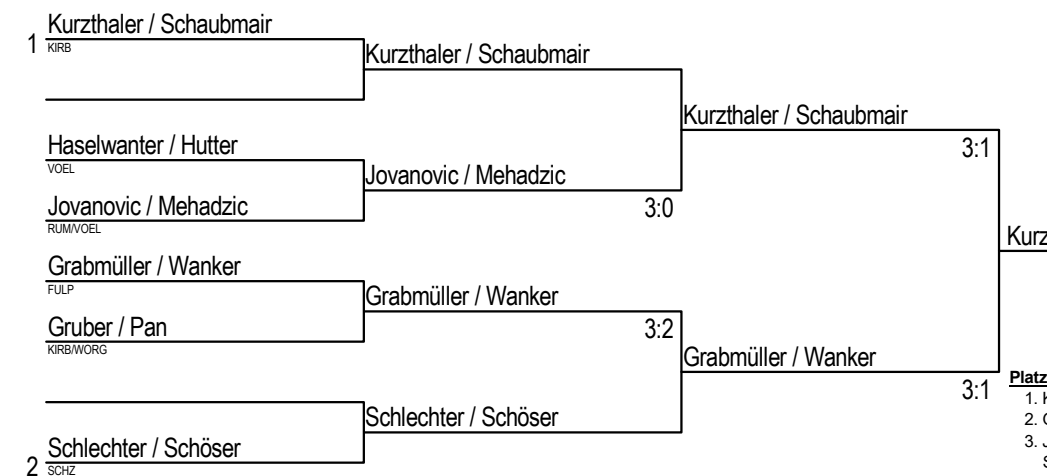

Doppel weiblich

Gesetzte: Kurtzthaler / Schaubmair
Gruber / Pan

Platzierte:
1. Kurtzthaler Clara / Schaubmair Lara (KIRB)
2. Grabmüller Leni / Wanker Vanessa (FULP)
3. Jovanovic Andjela / Mehadzic Lara (RUM/VOEL)
Schlechter Sophie / Schöser Larissa (SCHZ)