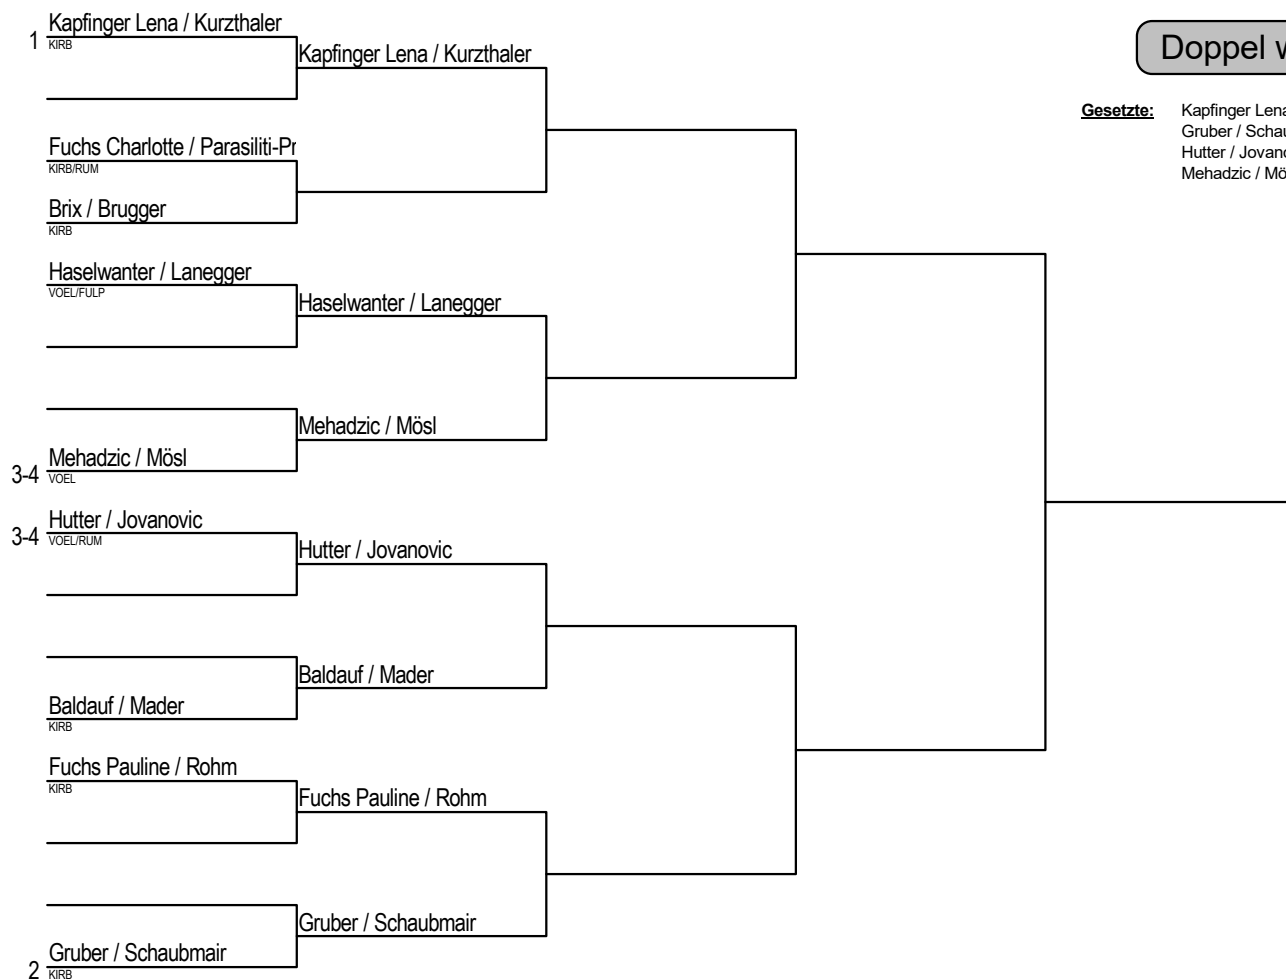

Einzel weiblich Vorrunde Gruppe D		Jovanovic Andje	Brugger Johann	Haselwanter So	Gruber Lilly	Siege	Niederlagen	Punkte	Rang
Jovanovic Andjela	RUM								
Brugger Johanna	KIRB								
Haselwanter Sophia	VOEL								
Gruber Lilly	KIRB								

Einzel weiblich - KO Raster

Gesetzte: 1. Vorrunde Gruppe A
1. Vorrunde Gruppe B

Doppel männlich

Gesetzte: Nicolè / Thaler
 Dietrich / Schröcker
 Kapfinger Lennox / Mayr-Toll
 Lindner / Tragler

Doppel weiblich

Gesetzte: Kapfinger Lena / Kurzthaler
 Gruber / Schaubmair
 Hutter / Jovanovic
 Mehadzic / Mösl

Mixed Doppel

Gesetzte: Kurzthaler / Kapfinger Lennox
 Schlechter / Dietrich
 Schaubmair / Mayr-Toll
 Gruber / Schröcker