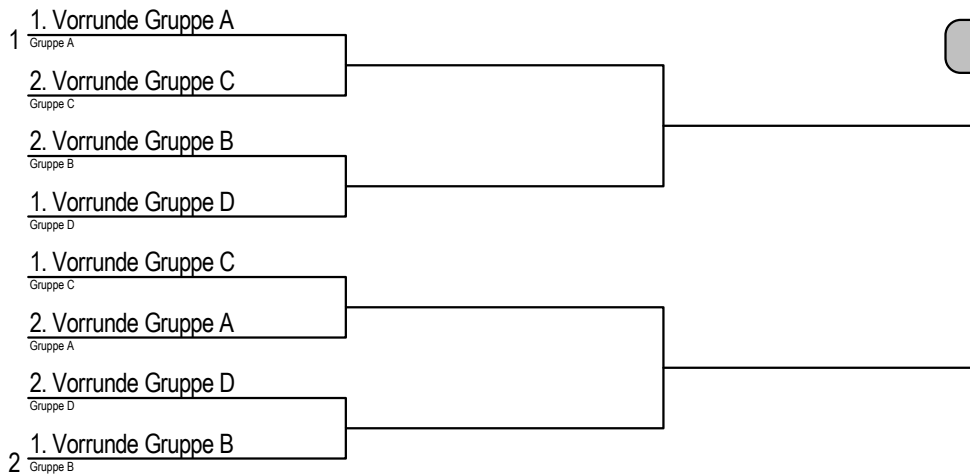

Einzel weiblich Vorrunde Gruppe C		Schlechter Sopl	Fuchs Charlotte	Mader Laura	Brix Ronja	Hutter Lina	- spielfrei	Siege	Niederlagen	Punkte	Rang
Schlechter Sophie	SCHZ										
Fuchs Charlotte	KIRB										
Mader Laura	KIRB										
Brix Ronja	KIRB										
Hutter Lina	VOEL										
- spielfrei											

Einzel weiblich Vorrunde Gruppe D		Jovanovic Andje	Brugger Johann	Haselwanter So	Gruber Lilly	Siege	Niederlagen	Punkte	Rang
Jovanovic Andjela	RUM								
Brugger Johanna	KIRB								
Haselwanter Sophia	VOEL								
Gruber Lilly	KIRB								