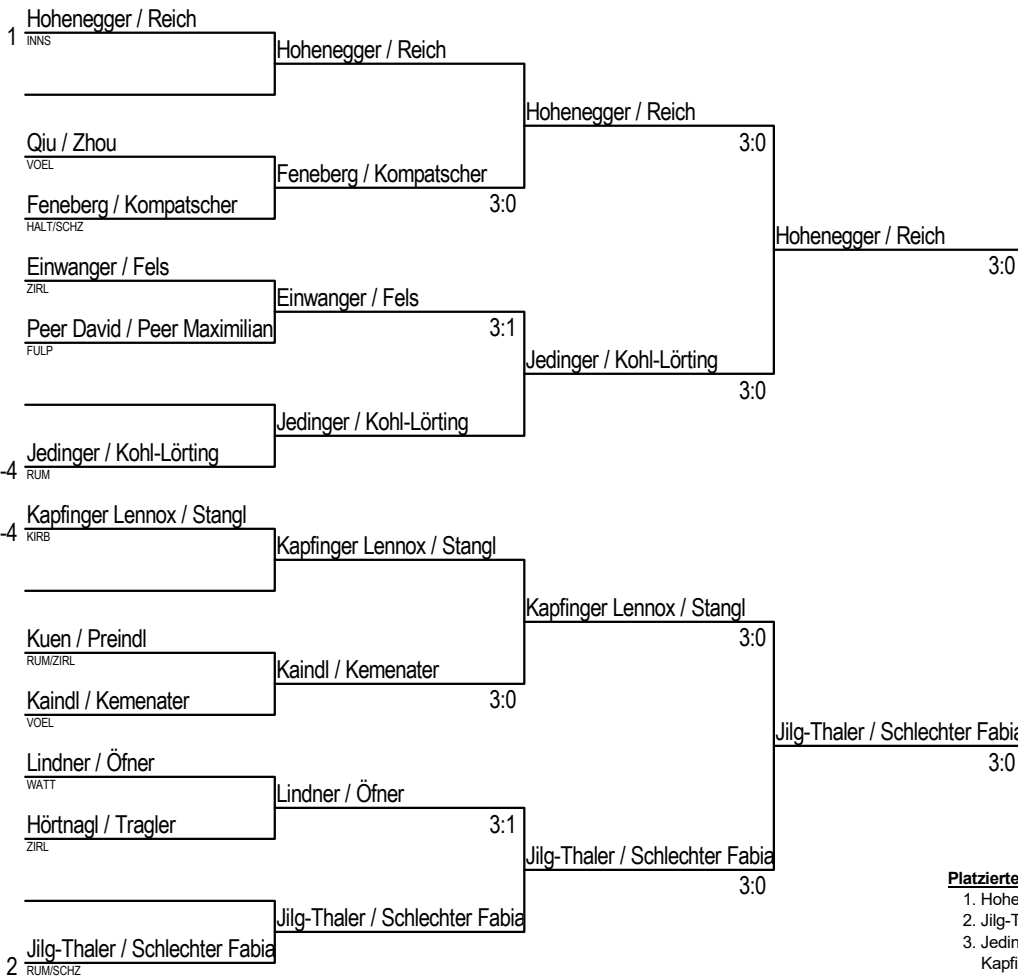

Einzel weiblich - Hauptrunde

Gesetzte:

Platzierte:

- 1. Salzburger Nicola (KIRB)
- 2. Kurzthaler Clara (KIRB)
- 3. Grabmüller Leni (FULP)
- Wanker Vanessa (FULP)

Doppel männlich

Gesetzte:

- Hohenegger / Reich
- Jilg-Thaler / Schlechter Fabian
- Jedinger / Kohl-Lörting
- Qiu / Zhou

Platzierte:

- 1. Hohenegger Jonas / Reich Samuel (INNS)
- 2. Jilg-Thaler Benjamin / Schlechter Fabian (RUM/SCHZ)
- 3. Jedinger Marvin / Kohl-Lörting Alexander (RUM)
- Kapfinger Lennox / Stangl Nicolas (KIRB)