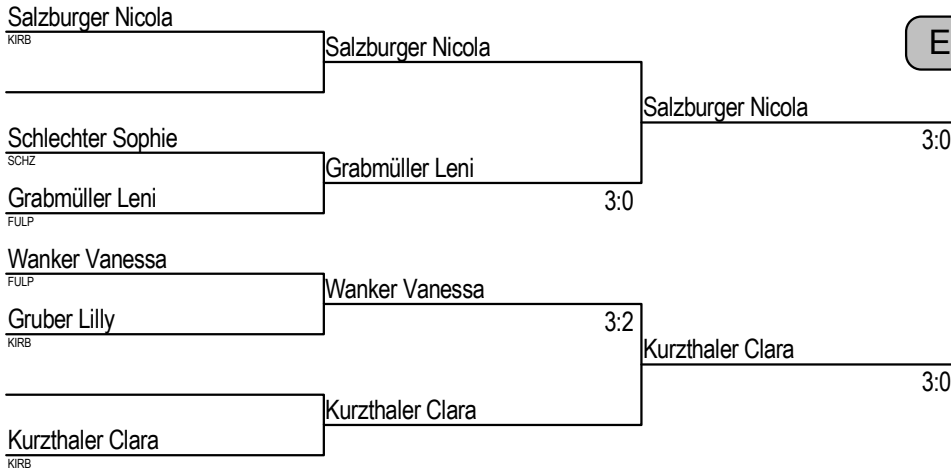

Einzel weiblich Vorrunde Gruppe B		Kurzthaler Clara	Gruber Lilly	Schöser Larissa	Grabmüller Leni	Siege	Niederlagen	Punkte	Rang
Kurzthaler Clara	KIRB		3:0	3:1	3:0	3	0	6	1
Gruber Lilly	KIRB	0:3		3:0	0:3	1	2	4	3
Schöser Larissa	SCHZ	1:3	0:3		2:3	0	3	3	4
Grabmüller Leni	FULP	0:3	3:0	3:2		2	1	5	2

Einzel weiblich - Hauptrunde