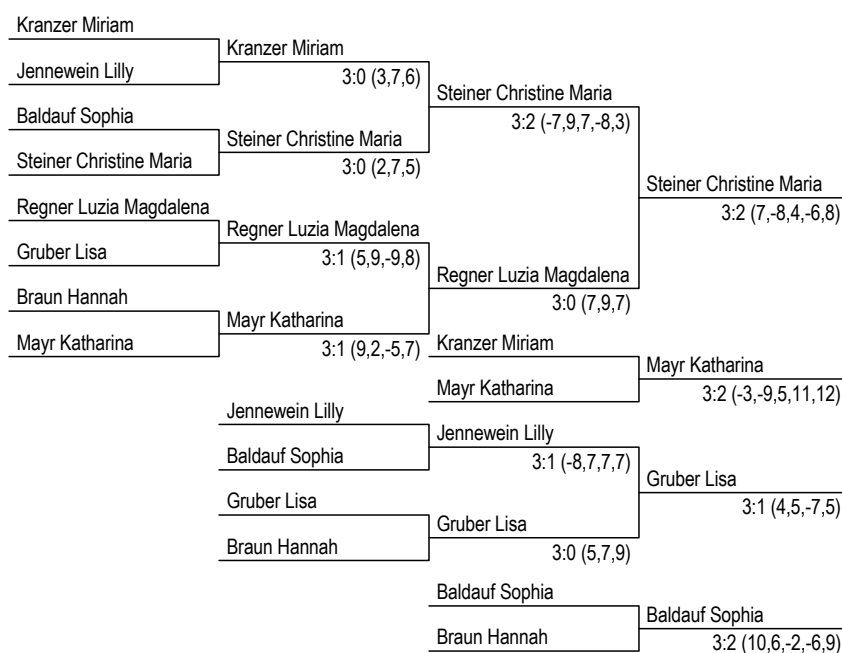

Gruppe 5 weiblich

Gruppe 5 weiblich Vorrunde Gruppe A		Kranzer Miriam	Zhang Belinda	Brix Ronja	Braun Hannah	Pichler Carolina	Baldauf Sophia	Regner Luzia M	- spielfrei	Siege	Niederlagen	Punkte	Rang
Kranzer Miriam	OÖTTV		3:0	3:0	3:0	3:0	3:0	3:0		6	0	12	1
Zhang Belinda	KTTV	0:3		3:2	1:3	3:1	0:3	1:3		2	4	8	5
Brix Ronja	TTTV	0:3	2:3		1:3	3:0	3:0	0:3		2	4	8	6
Braun Hannah	STTV	0:3	3:1	3:1		3:0	2:3	2:3		3	3	9	4
Pichler Carolina Maria	STTV	0:3	1:3	0:3	0:3		0:3	0:3		0	6	6	7
Baldauf Sophia	TTTV	0:3	3:0	0:3	3:2	3:0		0:3		3	3	9	3
Regner Luzia Magdalena	BTTV	0:3	3:1	3:0	3:2	3:0	3:0			5	1	11	2
- spielfrei													

Gruppe 5 weiblich Vorrunde Gruppe B		Mayr Katharina	Scharf Lena	Jennewein Lilly	Preiner Franziska	Enner Julia	Gruber Lisa	Steiner Christine	- spielfrei	Siege	Niederlagen	Punkte	Rang
Mayr Katharina	OÖTTV		3:0	3:0	3:0	3:0	3:1	3:0		6	0	12	1
Scharf Lena	NÖTTV	0:3		1:3	3:0	3:0	1:3	0:3		2	4	8	5
Jennewein Lilly	TTTV	0:3	3:1		3:1	3:0	0:3	0:3		3	3	9	4
Preiner Franziska	STTV	0:3	0:3	1:3		3:0	0:3	0:3		1	5	7	6
Enner Julia	STTV	0:3	0:3	0:3	0:3		0:3	0:3		0	6	6	7
Gruber Lisa	STTTV	1:3	3:1	3:0	3:0	3:0		1:3		4	2	10	3
Steiner Christine Maria	KTTV	0:3	3:0	3:0	3:0	3:0	3:1			5	1	11	2
- spielfrei													

**Gruppe 5 weiblich
Finalrunde Platz 1-8**