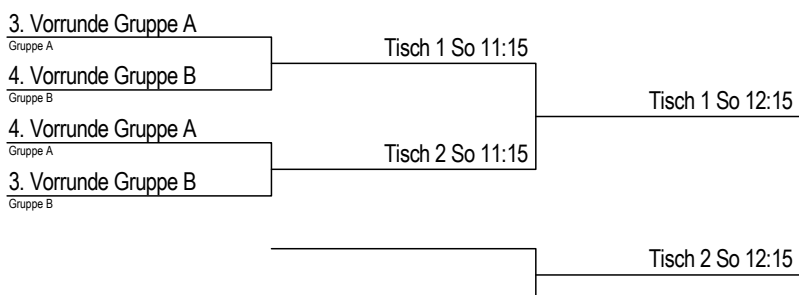

U11 Einzel - Platz 5-8