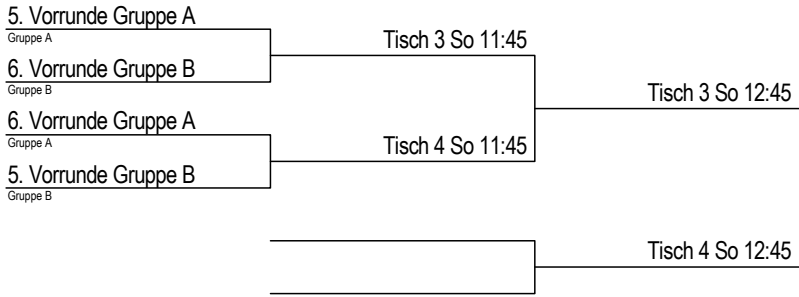

U11 Einzel Vorrunde Gruppe B		Chen Sung	Miklin Theo	Wang Jimmy	Teuschler Tobie	Hermann Lara-	Wang Tommy	Spanschel Jone	- spielfrei	Siege	Niederlagen	Punkte	Rang
Chen Sung	WTTV												
Miklin Theo	STTV												
Wang Jimmy	NÖTTV												
Teuschler Tobias	STTTV												
Hermann Lara-Sophie	STTTV												
Wang Tommy	NÖTTV												
Spanschel Jonas	KTTV												
- spielfrei													

U11 Einzel - Platz 1-4

U11 Einzel - Platz 5-8

U11 Einzel - Platz 9-12

U11 Einzel - Platz 13-15

U17 Einzel männlich

U17 Einzel männlich		Wildling Emilio	Hold Tobias	Dür Alexander	Skербinз Patrick	Stift Lionel	Wyss Stephan	Kahofer Anton	Dobretsberger Paul	Acimovic Simon	Haberl Sebastian	Siege	Niederlagen	Punkte	Rang
Wildling Emilio	STTTV														
Hold Tobias	STTTV														
Dür Alexander	STTV														
Skербinз Patrick	NÖTTV														
Stift Lionel	WTTV														
Wyss Stephan	WTTV														
Kahofer Anton	WTTV														
Dobretsberger Paul	WTTV														
Acimovic Simon	STTV														
Haberl Sebastian	STTTV														