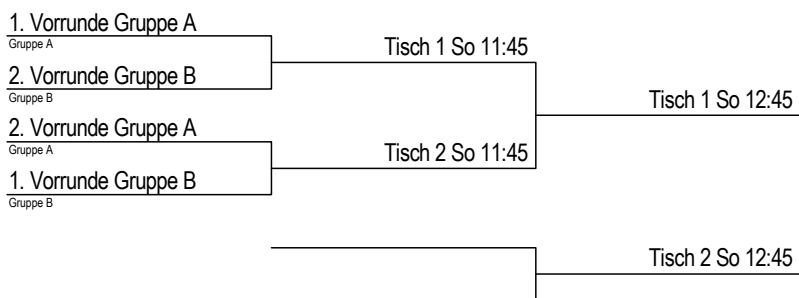

U11 Einzel

U11 Einzel Vorrunde Gruppe A		Fegerl Louis	Liu Felix	Novak - Steiner	Ruzin Nikita	Deutsch Elias	Chue Kevin Willi	Enner Markus	Glevanak Adam	Siege	Niederlagen	Punkte	Rang
Fegerl Louis	NÖTTV												
Liu Felix	OÖTTV												
Novak - Steiner Laurenz	KTTV												
Ruzin Nikita	STTTV												
Deutsch Elias	STTTV												
Chue Kevin William	WTTV												
Enner Markus	STTV												
Glevanak Adam	NÖTTV												

U11 Einzel Vorrunde Gruppe B		Chen Sung	Miklin Theo	Wang Jimmy	Teuschler Tobie	Hermann Lara-	Wang Tommy	Spanschel Jone	- spielfrei	Siege	Niederlagen	Punkte	Rang
Chen Sung	WTTV												
Miklin Theo	STTV												
Wang Jimmy	NÖTTV												
Teuschler Tobias	STTTV												
Hermann Lara-Sophie	STTTV												
Wang Tommy	NÖTTV												
Spanschel Jonas	KTTV												
- spielfrei													

U11 Einzel - Platz 1-4