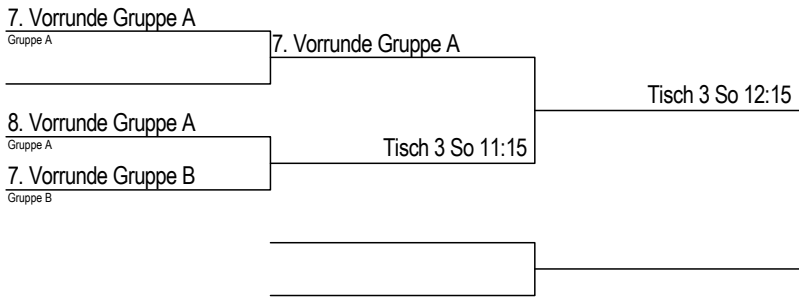

U11 Einzel Vorrunde Gruppe B		Chen Sung	Miklin Theo	Wang Jimmy	Teuschler Tobie	Hermann Lara-	Wang Tommy	Spanschel Jone	- spielfrei	Siege	Niederlagen	Punkte	Rang
Chen Sung	WTTV												
Miklin Theo	STTV												
Wang Jimmy	NÖTTV												
Teuschler Tobias	STTTV												
Hermann Lara-Sophie	STTTV												
Wang Tommy	NÖTTV												
Spanschel Jonas	KTTV												
- spielfrei													

U11 Einzel - Platz 1-4

U11 Einzel - Platz 5-8

U11 Einzel - Platz 9-12

U11 Einzel - Platz 13-15

U17 Einzel männlich

U17 Einzel männlich		Wildling Emilio	Hold Tobias	Dür Alexander	Skербinз Patrick	Stift Lionel	Wyss Stephan	Kahofer Anton	Dobretsberger Paul	Acimovic Simon	Haberl Sebastian	Siege	Niederlagen	Punkte	Rang
Wildling Emilio	STTTV														
Hold Tobias	STTTV														
Dür Alexander	STTV														
Skербinз Patrick	NÖTTV														
Stift Lionel	WTTV														
Wyss Stephan	WTTV														
Kahofer Anton	WTTV														
Dobretsberger Paul	WTTV														
Acimovic Simon	STTV														
Haberl Sebastian	STTTV														

**U17 Einzel weiblich**

U17 Einzel weiblich		Lytvyn Mariia	Mitar Daniela	Fuchs Elina	Tang Vanessa	Skerbinz Nina	Fuchs Julia	Henning Jennifk	Taborsky Lara	Dür Julia	Alexandru Doro	Siege	Niederlagen	Punkte	Rang
Lytvyn Mariia	STTTV														
Mitar Daniela	STTTV														
Fuchs Elina	BTTV														
Tang Vanessa	WTTV														
Skerbinz Nina	NÖTTV														
Fuchs Julia	NÖTTV														
Henning Jennifer	NÖTTV														
Taborsky Lara	NÖTTV														
Dür Julia	STTV														
Alexandru Dorotheea	STTTV														